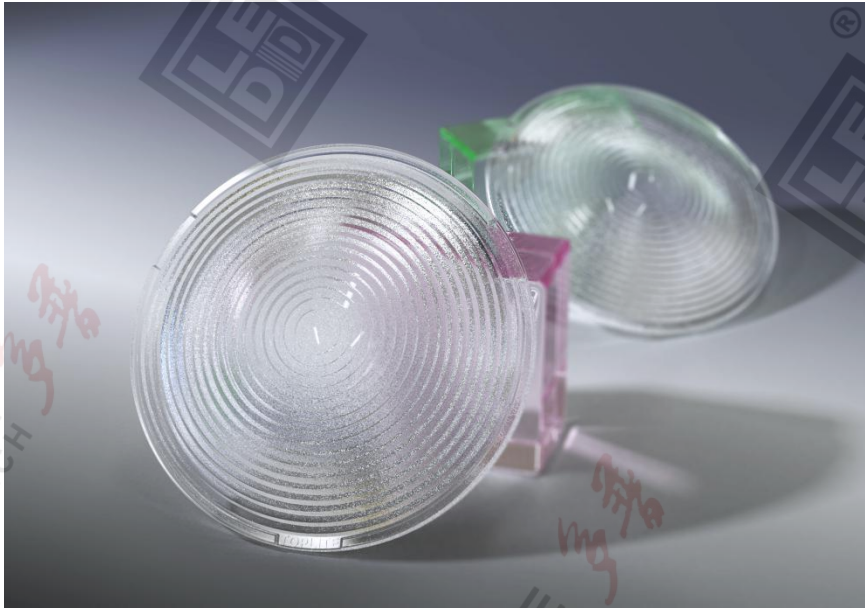

玻璃菲涅尔透镜广泛应用于专业影视和舞台娱乐等场合的聚光及调焦照明，具有透光率高，效率高，光斑柔和等特点，我们可提供不同尺寸和焦距的高品质玻璃菲涅尔透镜。可搭配COB、白光LED模组和彩色LED模组。

透镜型号	ΦA	焦距	透镜型号	ΦA	焦距
TOP-GF50F60	50mm	60mm	TOP-GF175F110	175mm	110mm
TOP-GF80F50	80mm	50mm	TOP-GF175F160	175mm	160mm
TOP-GF110F85	110mm	85mm	TOP-GF200F120	200mm	120mm
TOP-GF112F95	112mm	95mm	TOP-GF200F160	200mm	160mm
TOP-GF120F95	120mm	95mm	TOP-GF250F180	250mm	180mm
TOP-GF130F90	130mm	90mm	TOP-GF300F300	300mm	300mm
TOP-GF150F155	150mm	155mm	TOP-GF350F210	350mm	210mm
TOP-GF150F115	150mm	115mm			