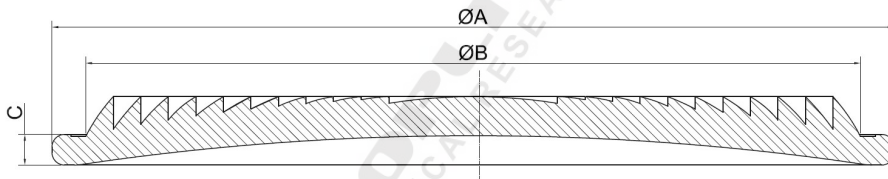

玻璃菲涅尔透镜广泛应用于专业影视和舞台娱乐等场合的聚光及调焦照明，具有透光率高，效率高，光斑柔和等特点，我们可提供不同尺寸和焦距的高品质玻璃菲涅尔透镜。可搭配COB、白光LED模组和彩色LED模组。

透镜型号	ΦA	焦距	透镜型号	ΦA	焦距
TOP-GF50F60	50mm	60mm	TOP-GF175F110	175mm	110mm
TOP-GF80F50	80mm	50mm	TOP-GF175F160	175mm	160mm
TOP-GF110F85	110mm	85mm	TOP-GF200F120	200mm	120mm
TOP-GF112F95	112mm	95mm	TOP-GF200F160	200mm	160mm
TOP-GF120F95	120mm	95mm	TOP-GF250F180	250mm	180mm
TOP-GF130F90	130mm	90mm	TOP-GF300F300	300mm	300mm
TOP-GF150F155	150mm	155mm	TOP-GF350F210	350mm	210mm
TOP-GF150F115	150mm	115mm			